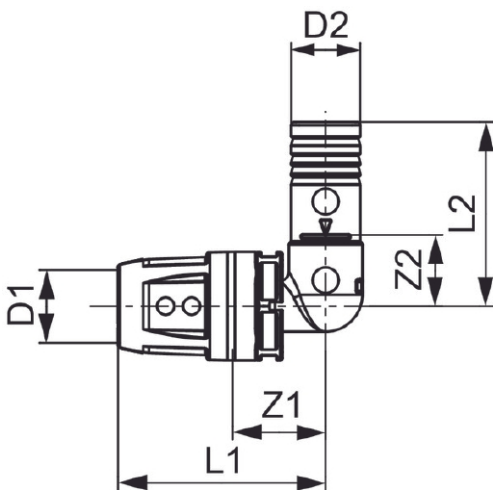

TECElogo Push kupling med integrert klemring, dreibare hylser med stort kontrollvindu og to O-ringer for en permanent tett forbindelse.

Tekniske data

- Material: PPSU
- Bøyevinkel: 90°
- Bruksområde: Tappevann- og varmeanlegg

Mål (mm)

Viktig informasjon

Røret må kalibreres nøyaktig før installasjon.
Kontroller innstikksdybde på røret i kuplingen.

Følgende varenummer inngår i systemet

Art.nr	Dimensjon
5116517	16 x 16 mm
5116518	20 x 20 mm
5116519	25 x 25 mm